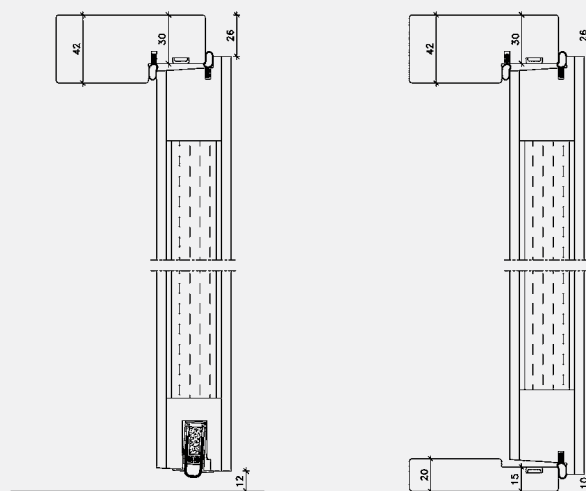

Все права защищены

Пороги межкомнатных дверей

К1 А
Стандартный порог
Высота 20 мм

К2 А
Плоский порог
Высота 10 мм

К3
Порог для санузлов
Высота: 70, 40, 25 мм

К5 А
Порог для помещений с
кондиционированием воздуха
Высота 20 мм