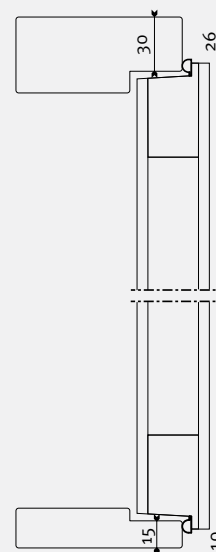

Двери 25 dB 🗣️

Применение:

в общественных зданиях требующих звукоизоляцию, таких как: больницы, школы, офисы, гостиницы и студенческие общежития.

Исследования:

Испытания: VTT-RHT-09955-08

Класс звукоизоляции 25 дБ

Индекс звукоизоляции R_w 30 дБ

Технические характеристики:

Дверное полотно: усиленное, толщиной 39-41 мм, окрашенное, ламинированное или отделанное шпоном

Коробка: 42 x 92 мм

Порог: 20 x 92 мм из лиственных пород древесины

Дверные петли: 2шт. 110 x 30 или симметричные петли.

Замок: Abloy 4190 или 2014

Дополнительное оборудование: по шаблону выбранной модели.

Все права защищены.